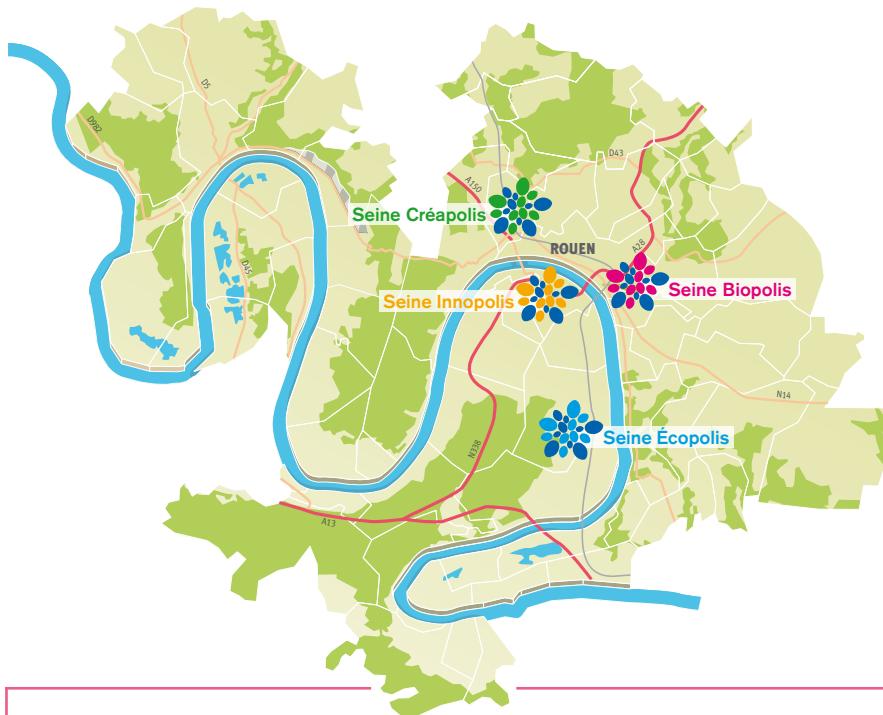

Un site optimisé

- Un environnement idéal pour le développement d'entreprises de tout secteur d'activité (artisanat, bâtiment, services aux industries, information et communication...)
- Accès direct vers les grands axes autoroutiers et proximité des transports en commun

*: Électricité, eau, chauffage, accès internet et nettoyage des parties communes compris

Rouen Normandie Création

Le réseau des pépinières et hôtels d'entreprises de la Métropole

Pépinières hôtels d'entreprises du réseau Rouen Normandie Création

- Seine Biopolis** • activités de la biologie santé
- Seine Créapolis** • tout secteur d'activité
- Seine Écopolis** • activités de l'éco-construction
- Seine Innopolis** • activités numériques

Vous avez un projet de création d'entreprise ? Quel que soit votre projet, nous saurons identifier la réponse pertinente au sein des pépinières-hôtels d'entreprises implantées sur notre territoire

Seine Créapolis 51, rue de la République 76250 Déville-lès-Rouen

Accès par le parking Pélissier
Accessible par le réseau Astuce/stations TEOR
Liaison directe avec l'A13 Paris/Caen et l'A150 Rouen/Le Havre