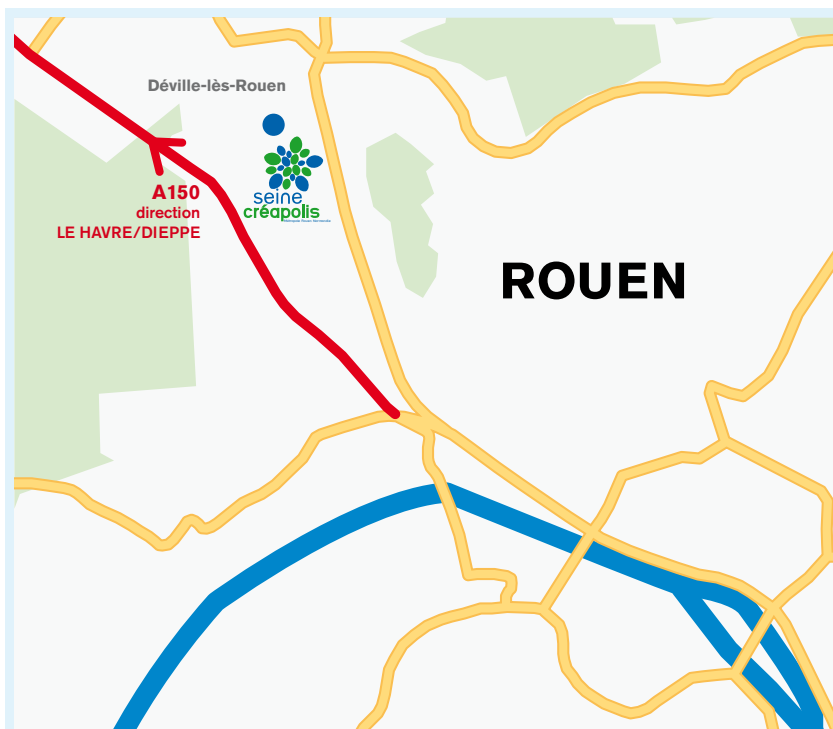

Rouen Normandie Création est la structure d'accueil, d'accompagnement, et de formation des créateurs d'entreprise de la Métropole Rouen Normandie. Ce réseau gère et anime l'ensemble des pépinières et hôtels d'entreprises de la métropole.

Une pépinière d'entreprises est une structure destinée à faciliter la création et le développement d'entreprises. Elle propose aux créateurs la mise à disposition d'un immobilier adapté à des loyers modérés, des services et des équipements mutualisés, un accompagnement personnalisé des créateurs hébergés, ainsi que des actions de formation et d'information. Elle accueille les jeunes entreprises ayant au maximum 2 ans d'activité, pour une durée maximale de 48 mois.

Un hôtel d'entreprises est une structure dédiée aux entreprises matures. Elle propose un espace de travail (avec bureaux, salles de réunion), des services (accueil téléphonique, réception du courrier, reprographie, affranchissement, revues, espace de restauration). Il représente un véritable tremplin pour les entreprises sortant de pépinière ou toute entreprise désirant s'implanter sur la métropole.

Seine Créapolis 51, rue de la République 76250 Déville-lès-Rouen

Accès par le parking Pélissier
Accessible par le réseau Astuce/stations TEOR
Liaison directe avec l'A13 Paris/Caen et l'A150 Rouen/Le Havre

Contacts

Marie Peixoto chargée d'accompagnement des entreprises – spécialisée finance & gestion
Tél. : 02 35 76 47 02 / 06 16 21 40 17
marie.peixoto@metropole-rouen-normandie.fr

Julie Robert conseillère en création d'entreprises
Tél. : 02 35 76 47 01 / 06 01 40 20 76
julie.robert@metropole-rouen-normandie.fr