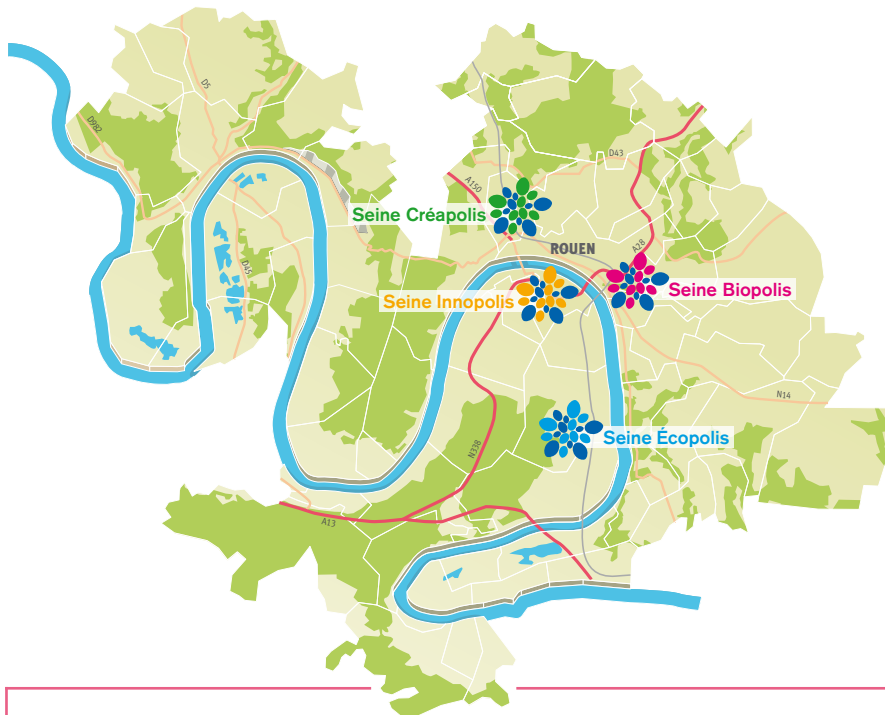

Un site optimisé

- Un bâtiment exceptionnel chargé d'histoire
- Un pôle d'enseignement et de recherche à proximité : LITIS (Laboratoire d'Informatique, du Traitement de l'Information et des Systèmes), CISE, CRIHAN, 6 UFR, INSA de Rouen, ESIGELEC, Neoma Business School, CESI
- Un espace de co-working, « la cantine numérique » #NWX (Normandie Web Xperts)
- Data Centers : Orange, Altitude Infrastructure, SFR, Cogent, Webaxys
- Un tissu dense d'utilisateurs de TIC tertiaires, industriels et logistiques

Pépinières hôtels d'entreprises du réseau Rouen Normandie Création

- Seine Biopolis** • activités de la biologie santé
- Seine Créapolis** • tout secteur d'activité
- Seine Écopolis** • activités de l'éco-construction
- Seine Innopolis** • activités numériques