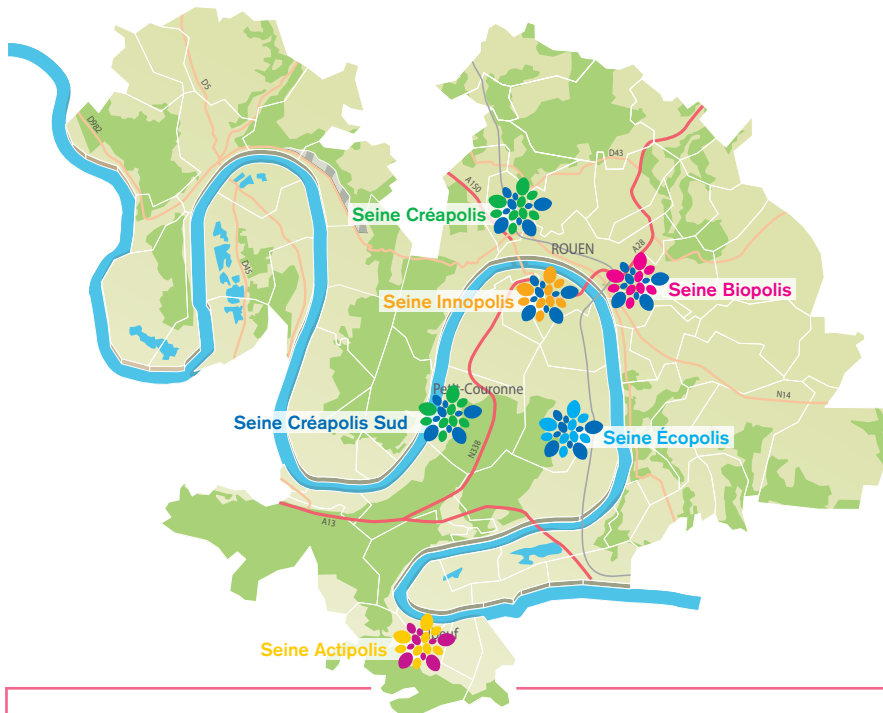

Un site optimisé

- Un environnement idéal pour le développement d'entreprises de tout secteur d'activité (artisanat, bâtiment, services aux industries, information et communication...)
- Accès direct vers les grands axes autoroutiers et proximité des transports en commun

*: Électricité, eau, chauffage et nettoyage des parties communes compris

Rouen Normandie Création

Le réseau des pépinières et hôtels d'entreprises de la Métropole

Rouen Normandie Création est la structure d'accueil, d'accompagnement et de formation des créateurs d'entreprise de la Métropole Rouen Normandie. Ce réseau gère et anime l'ensemble des pépinières et hôtels d'entreprises de la métropole.