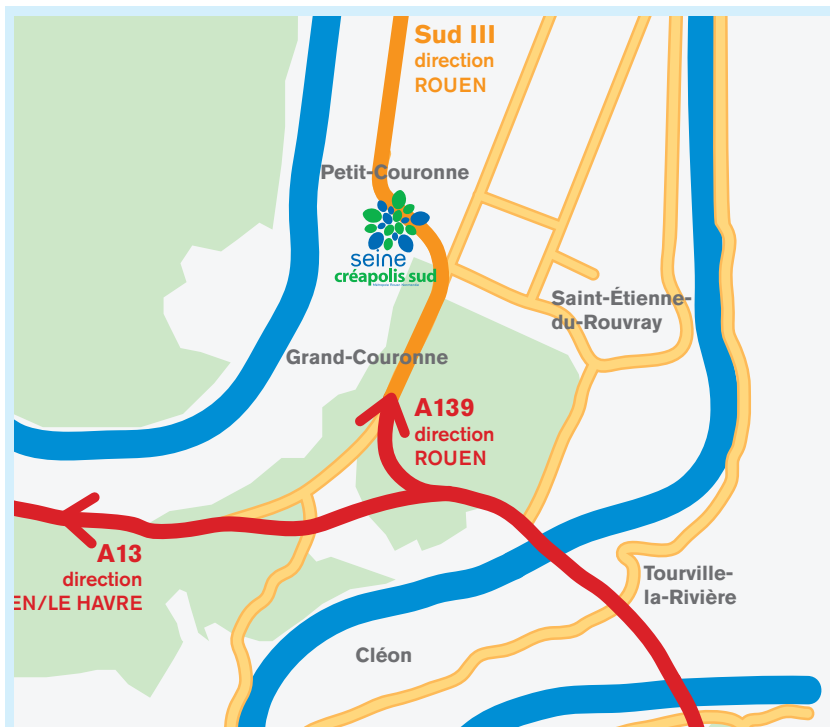

Pépinières hôtels d'entreprises du réseau Rouen Normandie Création

- **Seine Biopolis** • activités de la biologie santé
- **Seine Créapolis** • tout secteur d'activité
- **Seine Écopolis** • activités de l'éco-construction
- **Seine Innopolis** • activités numériques
- **Seine Créapolis Sud** • tout secteur d'activité

Vous avez un projet de création d'entreprise ? Quel que soit votre projet, nous saurons identifier la réponse pertinente au sein des pépinières-hôtels d'entreprises implantées sur notre territoire